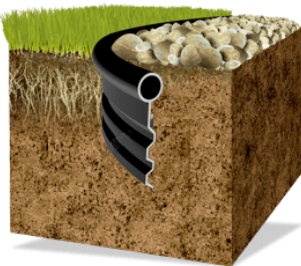

KANTLISTER

EDGEKING

återvunnen kant i plast

## PRODUKTBLAD

**Användning** Lekplatser, Konstgräs, Grusgångar, Rabatter, Gräsmattor

**Färger** Svart

### Fakta

- Höjd 127 mm
- Längd 3050 mm
- Längd jordspjut 230 mm
- Hörn 130 x 130 x 110 mm

- Mycket Formbar
- Hög kvalitet, stark konstruktion
- Säker kant, barnvänlig
- Tydlig kantmarkering
- 100% återvunnen/återvinningsbar
- UV beständig

Edgeking är en mycket formbar plastkant av hög kvalitet med rund toppkant. Den rundade toppen ger en säker kant och är särskilt lämplig för lekplatser.

Detta är kanten för dig som vill ha böjda linjer och mjuka former. Det är bara den översta delen som ska synas, resten grävs ner och fästs med jordspik.